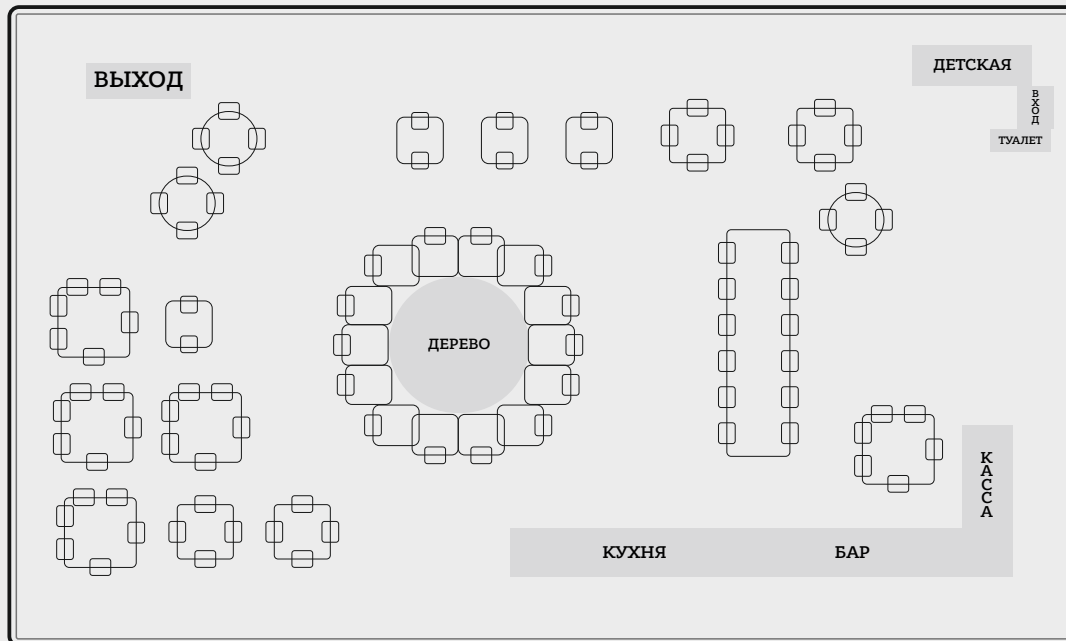

КОНЦЕПЦИЯ

ЛЮБОЙ ВИД
МЕРОПРИЯТИЙ

ИГРОВАЯ
КОМНАТА

ПИЦЦА ИЗ
ДРОВЯНОЙ ПЕЧИ

КОНДИТЕРСКАЯ

БЛЮДА
НА УГЛЯХ

ПАРКОВКА

БАНКЕТНЫЙ ЗАЛ

300м², 100 гостей

Рассадка. Зонирование. Схема зала.

ИГРОВАЯ
КОМНАТА
В 100 М2

ОТКРЫТАЯ
КУХНЯ

БОЛЬШОЙ
ЭКРАН
3520*2560

3 БОЛЬШИХ
TV

т. 8 917 880 60 80
www.cafebarto.ru

ТЕХНИЧЕСКОЕ ОБОРУДОВАНИЕ