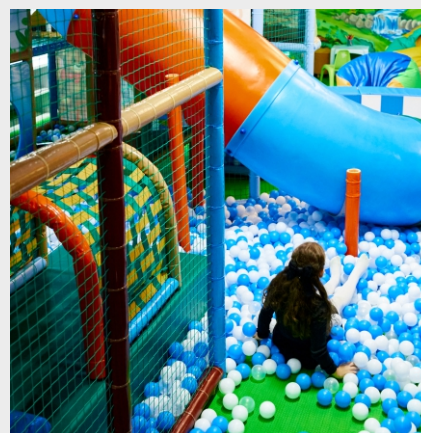

Аренда технического оборудования **15 000₽**

ИГРОВАЯ

Максимум внимания в «БарТо» уделяется детям. На входе гостей встречает витрина с симпатичными мягкими игрушками, где главный герой, конечно же, мишка. Вторая важная локация для маленьких гостей – это по-настоящему просторная, площадью 100 кв. м, игровая зона с забавными лабиринтами, сухим бассейном и другими развлечениями, расписанная местными художниками – настоящий город для детей.